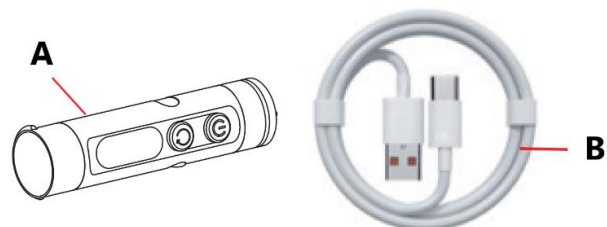

DA: EDCLITE – BRUGERVEJLEDNING

Mini lommelygte K2

PRODUKTSPECIFIKATIONER

Produktnavn: EDCLITE

Modelnummer: K2

Farve: Sort / Sølv

Materiale: Aluminium

Maksimal lysstyrke: 500 lm (hvidt lys)

Anvendelse: Generel udendørs brug; bærbart design med clips og magnetisk fastgørelse for nem transport

PRODUKTOVERSIGT

Pakkens indhold

A. Hovedenhed

B. Type-C-opladningskabel

Oversigt over hovedenheden

1. Spids til at knuse glas
 2. Clips til håndfri brug
 3. Gummidæksel til opladningsport
 4. Løkke til nøglering
 5. Magnetisk base
 6. Tændingshoved (ikke inkluderet i standardversionen)
 7. Knap 1
 8. Knap 2
-