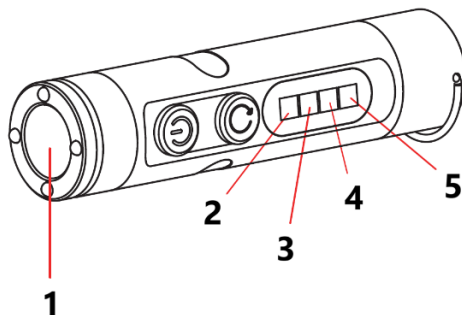

1. Spids til at knuse glas
  2. Clips til håndfri brug
  3. Gummidæksel til opladningsport
  4. Løkke til nøglering
  5. Magnetisk base
  6. Tændingshoved (ikke inkluderet i standardversionen)
  7. Knap 1
  8. Knap 2
2. ---

BETJENINGSVEJLEDNING

Knap 1

- Tryk kort for at skifte mellem sidelysets tilstande: Hvidt lys → Rødt lys → UV-lys → Slukket.
- Tryk to gange for at aktivere de røde og blå blinkende advarselslys.
- Tryk og hold nede i 2 sekunder for at aktivere tænderen. Tænderen slukker automatisk efter 7 sekunder.

Knap 2

1. Tryk kort for at skifte mellem frontlysets tilstande: Lav → Medium → Høj → Slukket.
   - Tryk og hold nede for at aktivere det ultrakraftige frontlys. Slip knappen for at slukke det.
   - Tryk to gange for at aktivere frontlysets stroboskoptilstand.
2. ---

INDIKATORLYS

1. Frontlys
2. Rødt lys
3. Hvidt lys
4. UV-lys
5. Blåt lys / opladningsindikator

Advarsel om lavt batteriniveau: Det blå indikatorlys blinker under brug, når batteriniveauet er lavt. Oplad enheden hurtigst muligt.

Opladningsstatus: Det blå indikatorlys blinker under opladning. Når batteriet er fuldt opladet, lyser det blå lys konstant.