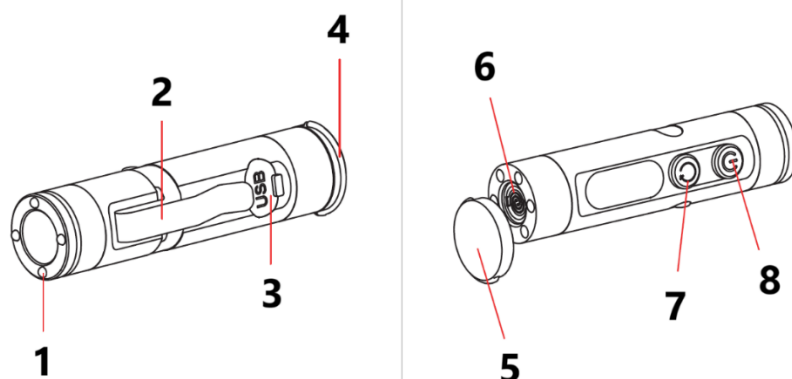

Anvendelse: Generel udendørs brug; bærbart design med clips og magnetisk fastgørelse for nem transport

PRODUKTOVERSIGT

Pakkens indhold

A. Hovedenhed

B. Type-C-opladningskabel

Oversigt over hovedenheden

1. Spids til at knuse glas
 2. Clips til håndfri brug
 3. Gummidæksel til opladningsport
 4. Løkke til nøglering
 5. Magnetisk base
 6. Tændingshoved (ikke inkluderet i standardversionen)
 7. Knap 1
 8. Knap 2
-