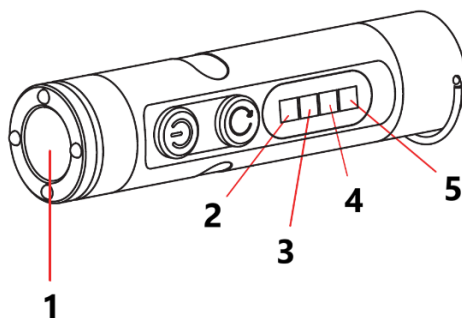

1. Врџ за чупене на стџкло
  2. Клипс за използване без ръце
  3. Гумен капак на порта за зареждане
  4. Халка за ключодържател
  5. Магнитна основа
  6. Запалителна глава (не е включена в стандартната версия)
  7. Бутон 1
  8. Бутон 2
2. ---

ИНСТРУКЦИИ ЗА УПОТРЕБА

Бутон 1

- Натиснете кратко, за да превключвате между режимите на страничната светлина: Бяла светлина → Червена светлина → UV светлина → Изключено.
- Натиснете два пъти, за да активирате червените и сините мигащи предупредителни светлини.
- Натиснете и задръжте за 2 секунди, за да активирате запалителя. Запалителят се изключва автоматично след 7 секунди.

Бутон 2

1. Натиснете кратко, за да превключвате между режимите на предната светлина: Нисък → Среден → Висок → Изключено.
   - Натиснете и задръжте, за да активирате ултраярката предна светлина. Освободете бутона, за да я изключите.
   - Натиснете два пъти, за да активирате стробоскопичния режим на предната светлина.
2. ---

ИНДИКАТОРНИ СВЕТЛИНИ

1. Предна светлина
2. Червена светлина
3. Бяла светлина
4. UV светлина
5. Синя светлина / индикатор за зареждане

Предупреждение за ниско ниво на батерията: Синята индикаторна светлина мига по време на работа, когато нивото на батерията е ниско. Заредете устройството възможно най-скоро.