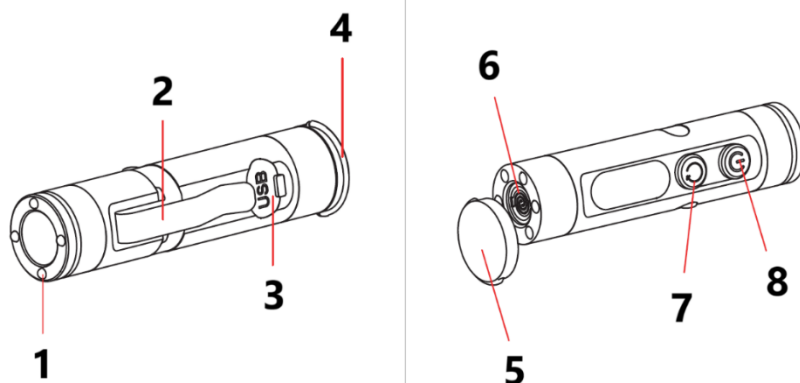

A. Основно устройство

B. Type-C кабел за зареждане

Преглед на основното устройство

1. Врџ за чупене на стџкло
 2. Клипс за използване без ръце
 3. Гумен капак на порта за зареждане
 4. Халка за ключодържател
 5. Магнитна основа
 6. Запалителна глава (не е включена в стандартната версия)
 7. Бутон 1
 8. Бутон 2
-