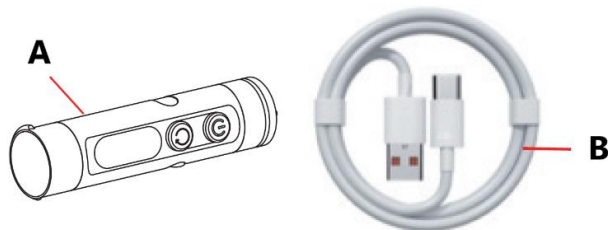

BG: EDCLITE – РЪКОВОДСТВО ЗА ПОТРЕБИТЕЛЯ

Мини фенерче K2

СПЕЦИФИКАЦИИ НА ПРОДУКТА

Име на продукта: EDCLITE

Номер на модела: K2

Цвят: Черен / Сребрист

Материал: Алуминий

Максимална яркост: 500 lm (бяла светлина)

A. Основно устройство

B. Type-C кабел за зареждане

Преглед на основното устройство

1. Врџ за чупене на стџкло
 2. Клипс за използване без ръце
 3. Гумен капак на порта за зареждане
 4. Халка за ключодържател
 5. Магнитна основа
 6. Запалителна глава (не е включена в стандартната версия)
 7. Бутон 1
 8. Бутон 2
-