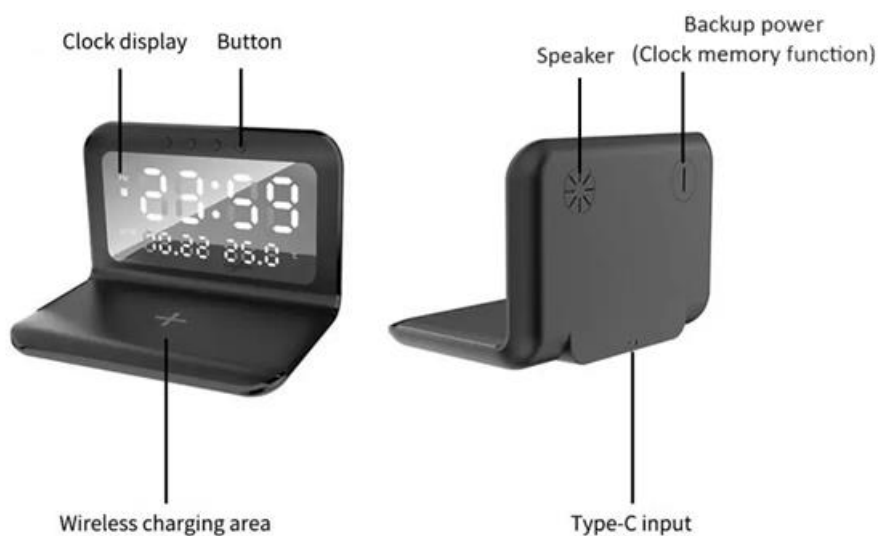

Podrobnosti o výrobku