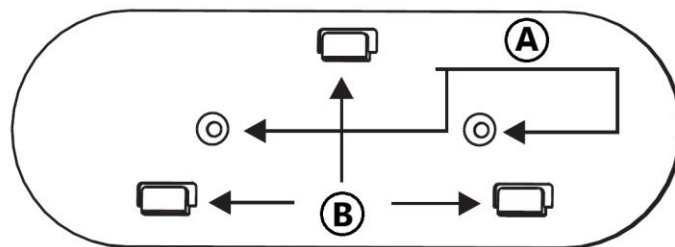

ΠΑΡΑΜΕΤΡΟΙ ΠΡΟΪΟΝΤΟΣ

Αριθμός μοντέλου: QF-214

Διαστάσεις προϊόντος: 190 × 68 × 42 mm

Αριθμός πηγών φωτός: 4 LED

Μήκος κύματος UV: 280–395 nm

Κατανάλωση ενέργειας: < 1 W

Είσοδος φόρτισης: DC 5V / 1A

Μπαταρία: 3,7 V, 2000 mAh, 7,4 Wh

ΕΠΙΣΚΟΠΗΣΗ ΠΡΟΪΟΝΤΟΣ

1. Θάλαμος αποστείρωσης
2. Οθόνη LED
3. Θύρα φόρτισης Type-C
4. Βάση οδοντόβουρτσας
5. Κουμπί λειτουργίας

- A. Οπές για βίδες
 - B. Κλιπ τοποθέτησης
-

ΟΔΗΓΙΕΣ ΧΡΗΣΗΣ

1. Τοποθετήστε το προϊόν με ασφάλεια σε τοίχο.
2. Πατήστε και κρατήστε πατημένο το κουμπί για περίπου 3 δευτερόλεπτα για να ενεργοποιήσετε τη συσκευή.
3. Η οθόνη θα εμφανίσει «360», υποδεικνύοντας έναν κύκλο αποστείρωσης 360 δευτερολέπτων.
4. Πατήστε το κουμπί μία φορά για να ξεκινήσει η διαδικασία αποστείρωσης.
5. Το UV φως αποστείρωσης θα ανάψει και η αντίστροφη μέτρηση θα ξεκινήσει από τα 360 δευτερόλεπτα.
6. Όταν ολοκληρωθεί ο κύκλος, το UV φως θα απενεργοποιηθεί αυτόματα και η οθόνη θα επιστρέψει στο «360».
7. Για να ξεκινήσετε έναν ακόμη κύκλο αποστείρωσης, πατήστε ξανά το κουμπί.

Λειτουργία διακοπής ασφαλείας

- Κατά τη διάρκεια της διαδικασίας αποστείρωσης, το άνοιγμα του καλύμματος σταματά αυτόματα τον UV κύκλο αποστείρωσης και στην οθόνη εμφανίζεται «---».
- Όταν το κάλυμμα κλείσει ξανά, η οθόνη επιστρέφει στο «360».
- Για να επανεκκινήσετε την αποστείρωση, πατήστε το κουμπί ακόμη μία φορά.