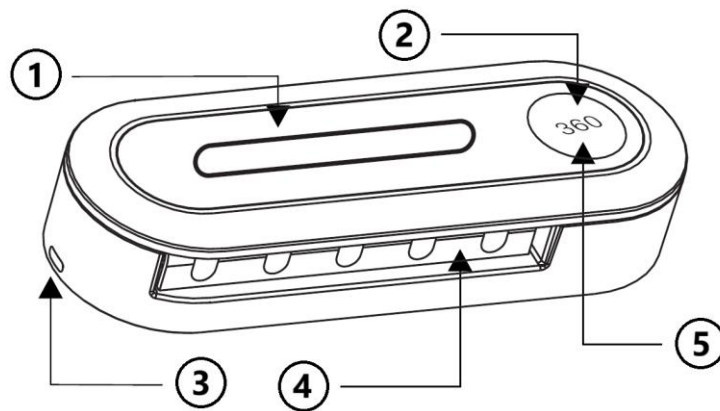

ΠΑΡΑΜΕΤΡΟΙ ΠΡΟΪΟΝΤΟΣ

Αριθμός μοντέλου: QF-214

Διαστάσεις προϊόντος: 190 × 68 × 42 mm

Αριθμός πηγών φωτός: 4 LED

Μήκος κύματος UV: 280–395 nm

Κατανάλωση ενέργειας: < 1 W

Είσοδος φόρτισης: DC 5V / 1A

Μπαταρία: 3,7 V, 2000 mAh, 7,4 Wh

ΕΠΙΣΚΟΠΗΣΗ ΠΡΟΪΟΝΤΟΣ

1. Θάλαμος αποστείρωσης
2. Οθόνη LED
3. Θύρα φόρτισης Type-C
4. Βάση οδοντόβουρτσας
5. Κουμπί λειτουργίας

- A. Οπές για βίδες
 - B. Κλιπ τοποθέτησης
-

ΟΔΗΓΙΕΣ ΧΡΗΣΗΣ

1. Τοποθετήστε το προϊόν με ασφάλεια σε τοίχο.
2. Πατήστε και κρατήστε πατημένο το κουμπί για περίπου 3 δευτερόλεπτα για να ενεργοποιήσετε τη συσκευή.
3. Η οθόνη θα εμφανίσει «360», υποδεικνύοντας έναν κύκλο αποστείρωσης 360 δευτερολέπτων.
4. Πατήστε το κουμπί μία φορά για να ξεκινήσει η διαδικασία αποστείρωσης.
5. Το UV φως αποστείρωσης θα ανάψει και η αντίστροφη μέτρηση θα ξεκινήσει από τα 360 δευτερόλεπτα.
6. Όταν ολοκληρωθεί ο κύκλος, το UV φως θα απενεργοποιηθεί αυτόματα και η οθόνη θα επιστρέψει στο «360».
7. Για να ξεκινήσετε έναν ακόμη κύκλο αποστείρωσης, πατήστε ξανά το κουμπί.

Λειτουργία διακοπής ασφαλείας

- Κατά τη διάρκεια της διαδικασίας αποστείρωσης, το άνοιγμα του καλύμματος σταματά αυτόματα τον UV κύκλο αποστείρωσης και στην οθόνη εμφανίζεται «---».
- Όταν το κάλυμμα κλείσει ξανά, η οθόνη επιστρέφει στο «360».
- Για να επανεκκινήσετε την αποστείρωση, πατήστε το κουμπί ακόμη μία φορά.